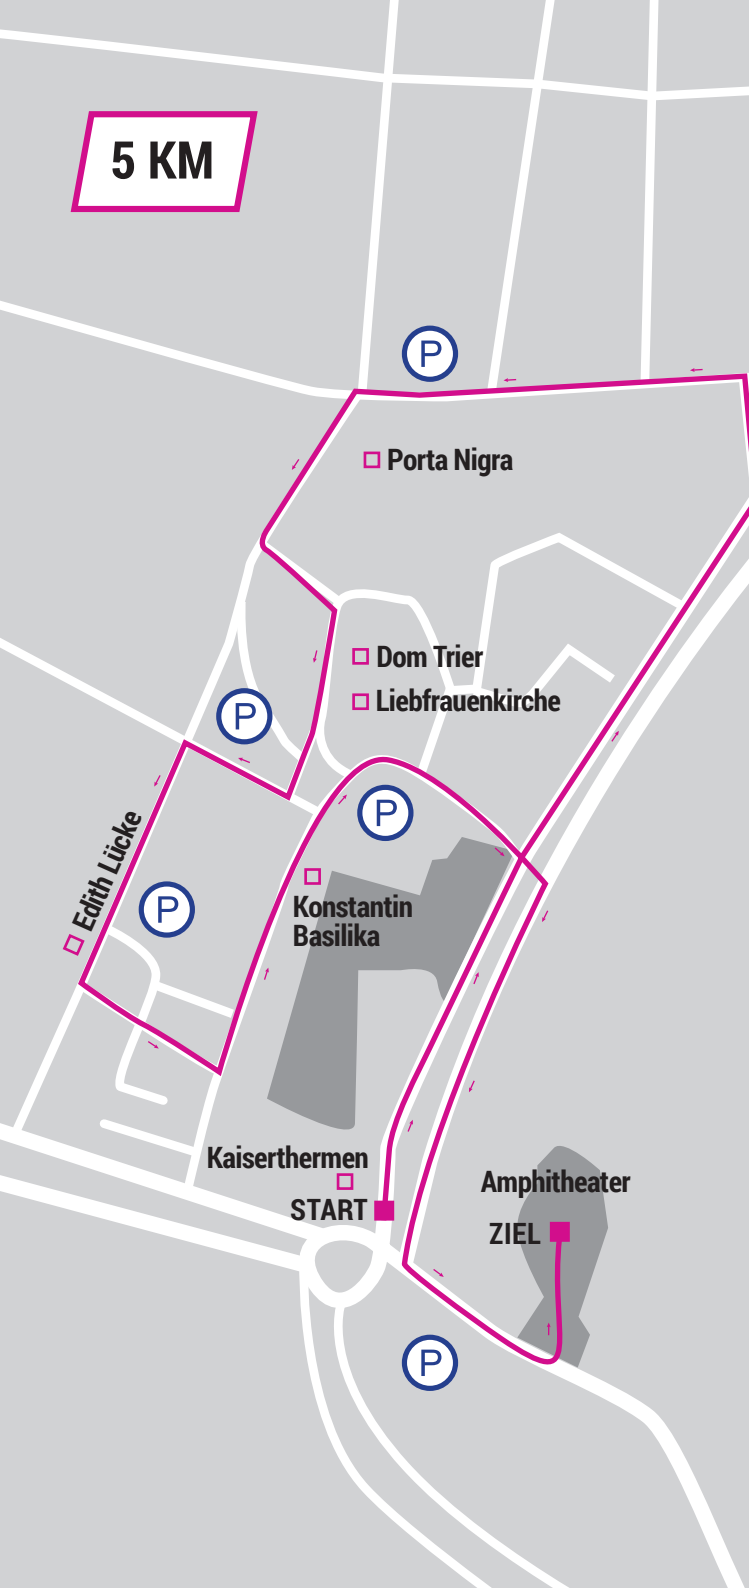

Parken am Veranstaltungstag:

Am Friedrich-Wilhelm-Gymnasium, ausgeschilderte Zufahrt von der Straße Spitzmühle, etwa 500 Meter von Start/Ziel und 150 Meter vom Friedrich-Wilhelm-Gymnasium entfernt. Im Gymnasium gibt es Duschmöglichkeiten. Weitere Empfehlung: Parkhaus Basilika, Mustorstraße 10.

EDITH LÜCKE

ensch-media

ensch-druck

INFORMATIONEN & ANMELDUNG: WWW.FRAUENLAUF-TRIER.DE

5 KM

ZEITPLAN

Anmeldungen sind bis einschließlich 14. August 2022 online möglich, solange nicht das Teilnehmerinnen-Limit erreicht wird. Maximal 1.000 Läuferinnen sind zugelassen. Vergünstigte Anmeldungen bis zum 31. Mai (siehe Organisationsbeitrag); Nachmeldungen – nur sofern das Limit noch nicht erreicht wurde – am 27. August an der Startunterlagenausgabe in der Neustraße.

Samstag, 27.08.2022:

11-18 Uhr Ausgabe der Startunterlagen, Nachmeldungen (in der Neustraße ggü. **EDITH LÜCKE**)

Sonntag, 28.08.2022:

Ab 7.30 Uhr Abholung der Startunterlagen auf dem Schulhof des Friedrich-Wilhelm-Gymnasiums
10.00 Uhr Startschuss zum **2. EDITH-LÜCKE-Frauenlauf** über 5 km durch Edith Lücke an den Kaiserthermen
11.00 Uhr Siegerehrung durch Edith Lücke im Amphitheater Trier

DIE LAUFSTRECKE

... ist ein touristisches Highlight: Exakt vermessene 5 Kilometer durch die ehemalige Hauptstadt des weströmischen Reiches. Der Straßenlauf führt vorbei an allen bedeutenden Bauwerken der Antike. Die große Vergangenheit Triers ist auf Schritt und Tritt präsent, laufend lassen sich traumhafte Eindrücke von Amphitheater, Basilika, Kaiserthermen und Porta Nigra sammeln. Weitere Highlights sind der mittelalterliche Hauptmarkt, Dom und Liebfrauenkirche. Auch die Karl-Marx-Statue begrüßt die Teilnehmer – und am Sitz des Titelsponsors EDITH LÜCKE führt die Strecke des ersten Frauenlaufs in der Geschichte der ältesten Stadt Deutschlands ebenfalls vorbei. Das Amphitheater, wo einst die Gladiatorenkämpfe stattfanden, garantiert für den Zieleinlauf eine einmalige Kulisse und ein Gänsehautgefühl.