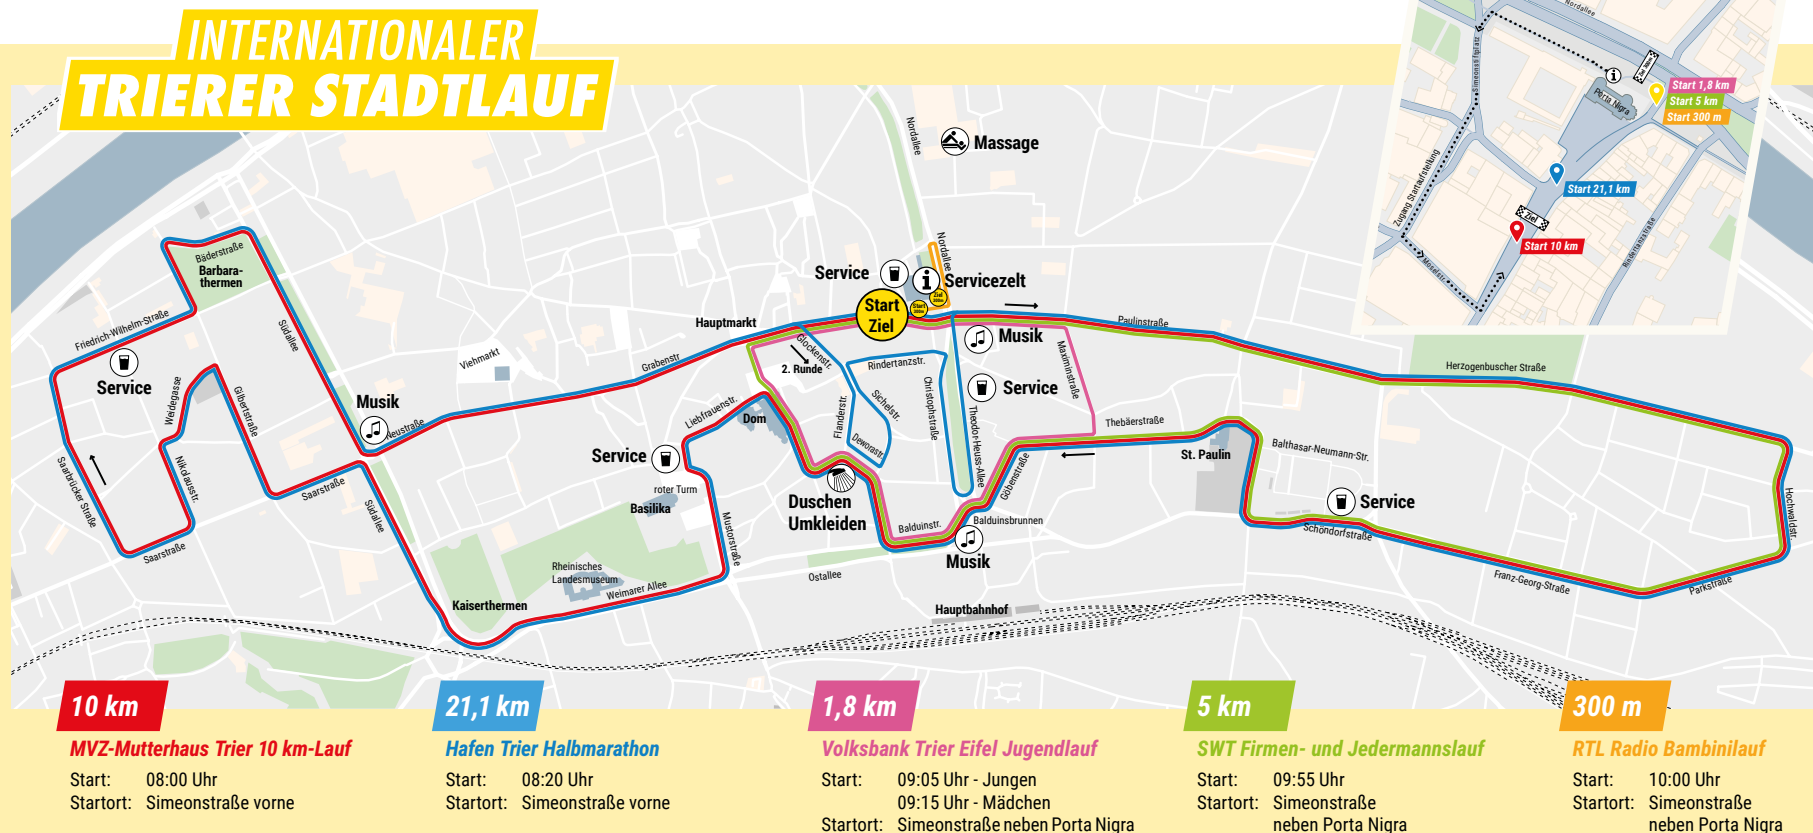

Am **Sonntag, den 28. Juni 2026** findet der **40. Internationale Trierer Stadtlauf** statt.

Im Rahmen der Veranstaltung werden verschiedene Wettbewerbe angeboten, darunter der Hafen-Trier-Halbmarathon, der MVZ-Mutterhaus-10-km-Lauf, der SWT-Firmen- und Jedermannslauf sowie der Volksbank-Trier-Eifel-Jugendlauf und der RTL-Radio-Bambini-lauf. Der **erste Startschuss** fällt um **8:00 Uhr** für den MVZ-Mutterhaus-10-km-Lauf. Ziel-schluss ist um 11:30 Uhr.

Die Teilnehmerinnen und Teilnehmer erwartet eine abwechslungsreiche Laufstrecke durch die Trierer Innenstadt entlang zahlreicher historischer Sehenswürdigkeiten.

Verkehrsregelungen und Straßensperrungen

Da eine Veranstaltung dieser Größenordnung mit Straßensperrungen und temporären Ver-kehrsberechtigungen verbunden ist, möchten wir Sie frühzeitig darüber informieren.

STRECKENVERLAUF

Am **Veranstaltungstag (Sonntag)** sind folgende Straßen von **7:00 Uhr bis ca. 13:00 Uhr** gesperrt:

Start: Simeonstraße / Porta Nigra | **Ziel:** Simeonstraße

- ➔ Paulinstraße - Maximinstraße - Herzogenbuscher Straße - Hochwaldstraße - Parkstraße - Franz-Georg-Straße - Schöndorfer Straße - Balthasar-Neumann-Straße
- ➔ Thebäerstraße - Göbenstraße - Balduinstraße - Sichelstraße - Deworastraße - Windstraße - Liebfrauenstraße - Mustorstraße
- ➔ Weimarer Allee - Südallee - Saarstraße - Gilbertstraße - Weidegasse - Nikolausstraße - Saarbrücker Straße - Friedrich Wilhelm Straße
- ➔ Bäderstraße - Neustraße - Brotstraße - Grabenstraße
- ➔ Glockenstraße - Flanderstraße - Rindertanzstraße - Christophstraße - Theodor-Heuss-Allee