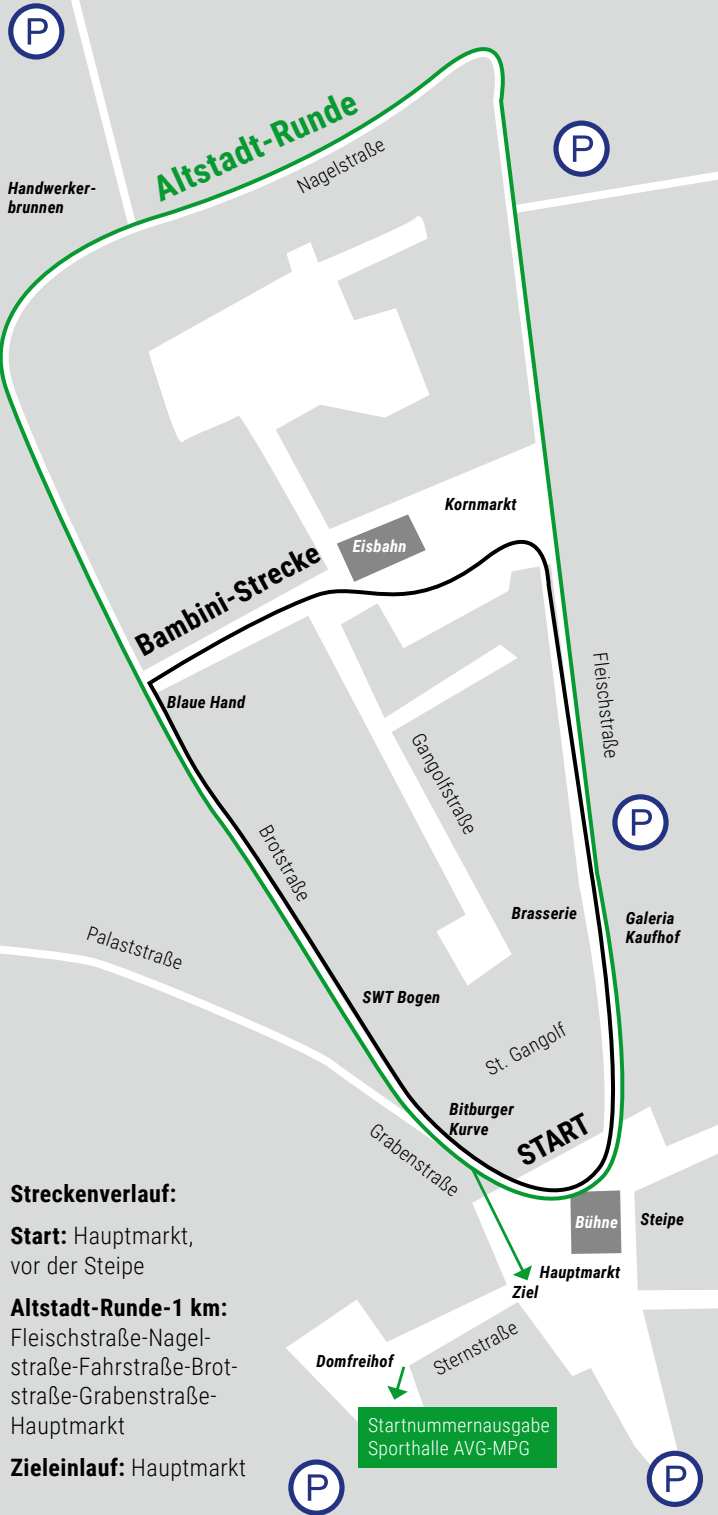

Bitte ein Bit
Bitburger Alk. 0.0 % vol
SILVESTERLAUF

TRIER - HAUPTMARKT

**31. DEZEMBER 2024
AB 13:00 UHR**

Bitte ein Bit
Bitburger Alk. 0.0 % vol

INFORMATIONEN: WWW.BITBURGER-SILVESTERLAUF.DE

Streckenverlauf:
Start: Hauptmarkt, vor der Steipe
Altstadt-Runde-1 km: Fleischstraße-Nagelstraße-Fahrstraße-Brotstraße-Grabenstraße-Hauptmarkt
Zieleinlauf: Hauptmarkt

ZEITPLAN UND LAUFSTRECKE

- 13.00 Uhr** Begrüßung durch den Schirmherrn, Trier OB Wolfram Leibe; davor und danach: Sambatänze auf der Hauptmarktbühne
- 13.10 Uhr** SWT-Bambinilauf Mädchen, 600 Meter (bis einschließlich 5 Jahre / **NEU**)
- 13.20 Uhr** SWT-Bambinilauf Jungen, 600 Meter (bis einschließlich 5 Jahre / **NEU**)
- 13.30 Uhr** CITY SPORT-Lauf der Grundschulen Mädchen, 1 km (6 bis 9 Jahre / **NEU**)
- 13.40 Uhr** CITY SPORT-Lauf der Grundschulen Jungen, 1 km (6 bis 9 Jahre / **NEU**)
- 13.50 Uhr** Volksfreund-Kinderlauf Mädchen, 1 km (10 und 11 Jahre)
- 14.00 Uhr** Volksfreund-Kinderlauf Jungen, 1 km (10 und 11 Jahre)
- 14.10 Uhr** alsecon-Teenlauf weiblich 2 km (12 bis 15 Jahre)
- 14.30 Uhr** alsecon-Teenlauf männlich 2 km (12 bis 15 Jahre)
- 15.00 Uhr** Sparkasse Trier-Elitelauf der Frauen, 5km (ab 16 Jahre) Quali-Zeit: 22:00 Minuten oder schneller
- 15.30 Uhr** Bitburger 0,0%-Lauf der Asse, 5 km **NEUE DISTANZ** (ab 16 Jahre) Quali-Zeit: 17:30 Minuten oder schneller
- 15.45 Uhr** Große Siegerehrung TOP SECHS Frauen/Männer
- 16.00 Uhr** BORNE-Volkslauf der Frauen, 5 km (ab 12 Jahre)
- 16.40 Uhr** NATUS-Volkslauf der Männer, 5 km **NEUE DISTANZ** (ab 12 Jahre)
- 17.15 Uhr** SCHOENERGIE-Volkslauf, 5km **NEU** der Frauen und Männer (ab 12 Jahre)